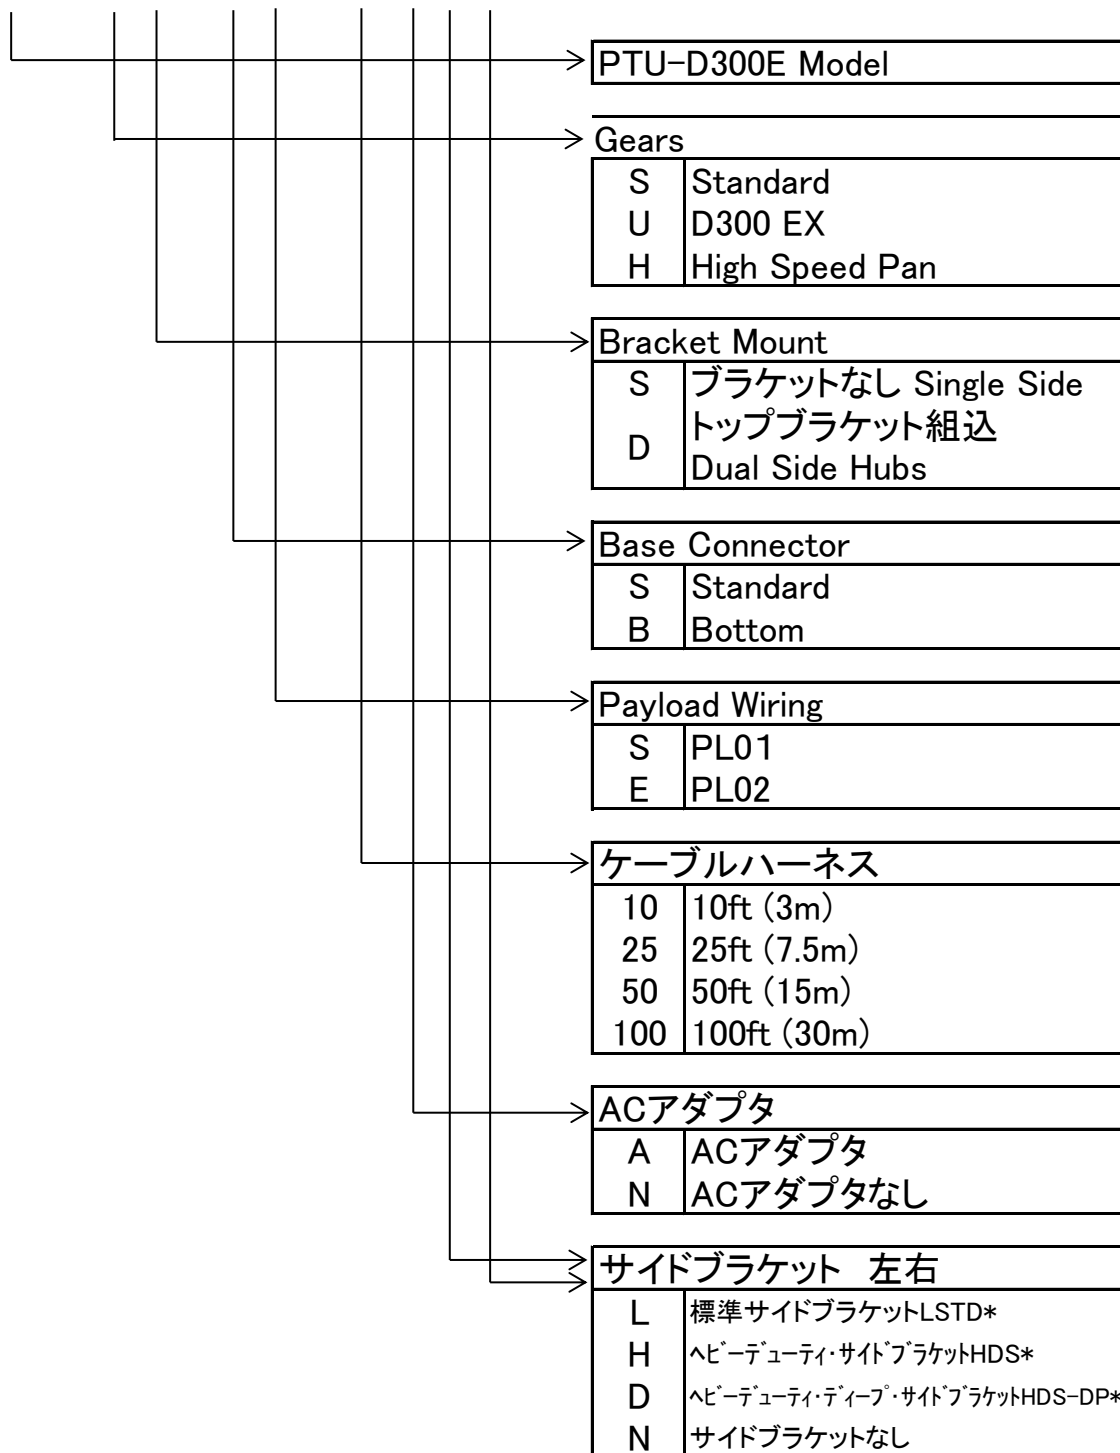

パンチルト雲台システム SPT-30 型番ガイド

SPT - 30 - S S - S S - 10 A N N

\*ヘビーデューティ・サイドブラケットHDSは、9kg超の搭載物に対応。