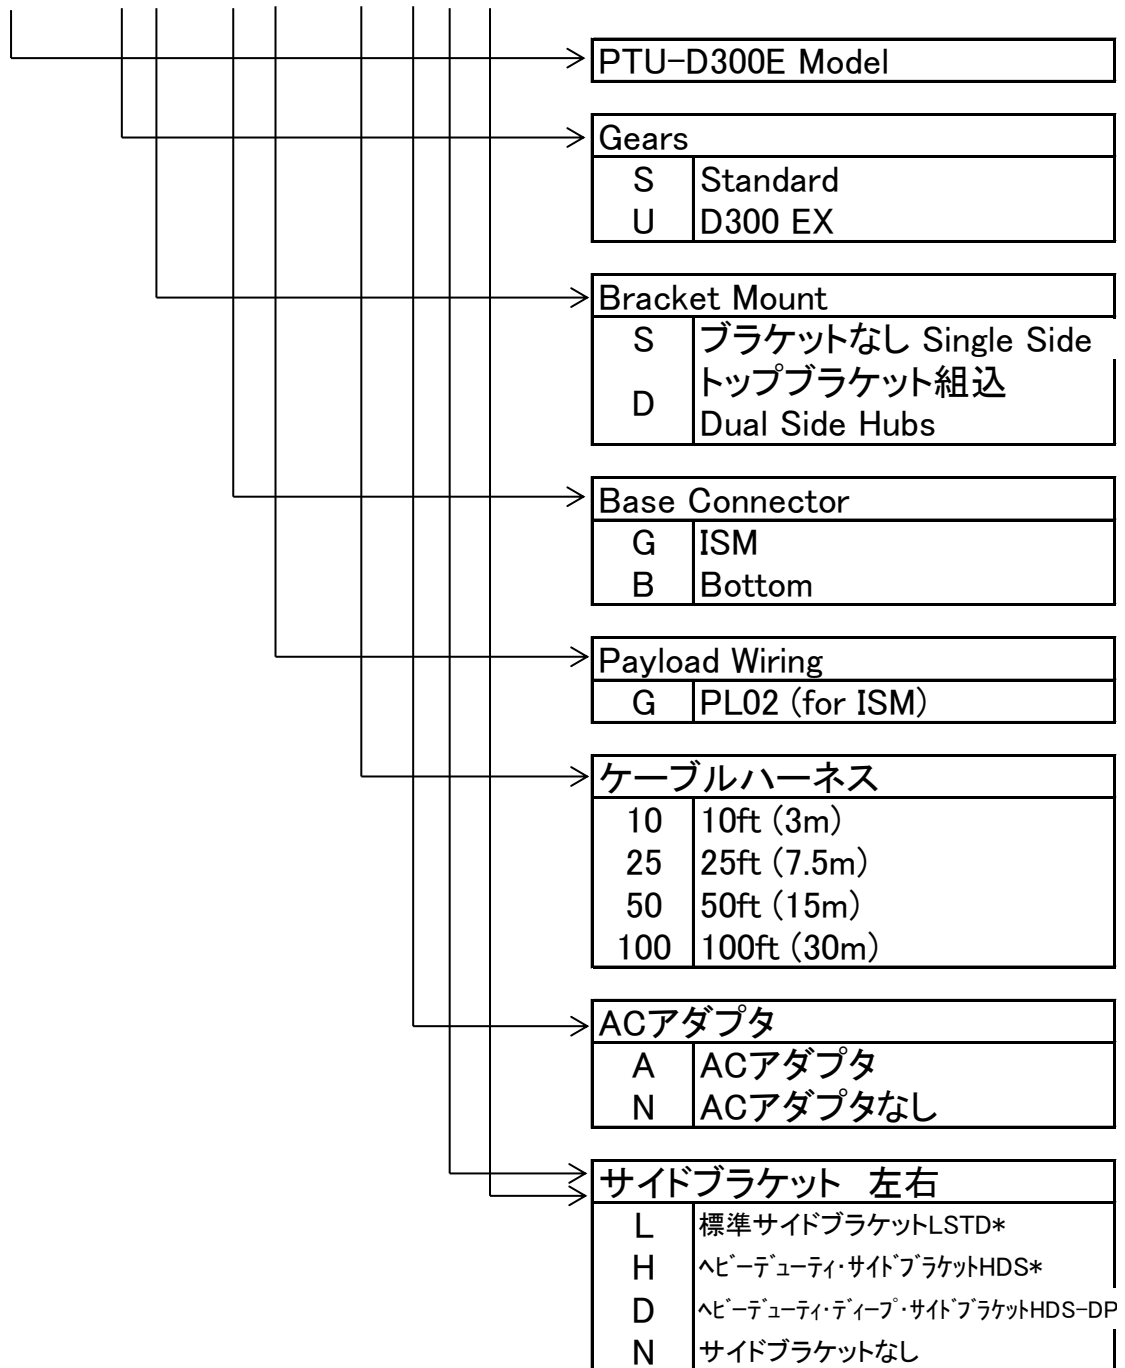

パンチルト雲台システム SPT-30 型番ガイド ISM仕様

SPT - 30 - S S - G G - 25 A L N

\*ヘビーデューティ・サイドブラケットHDSは、9kg超の搭載物に対応。