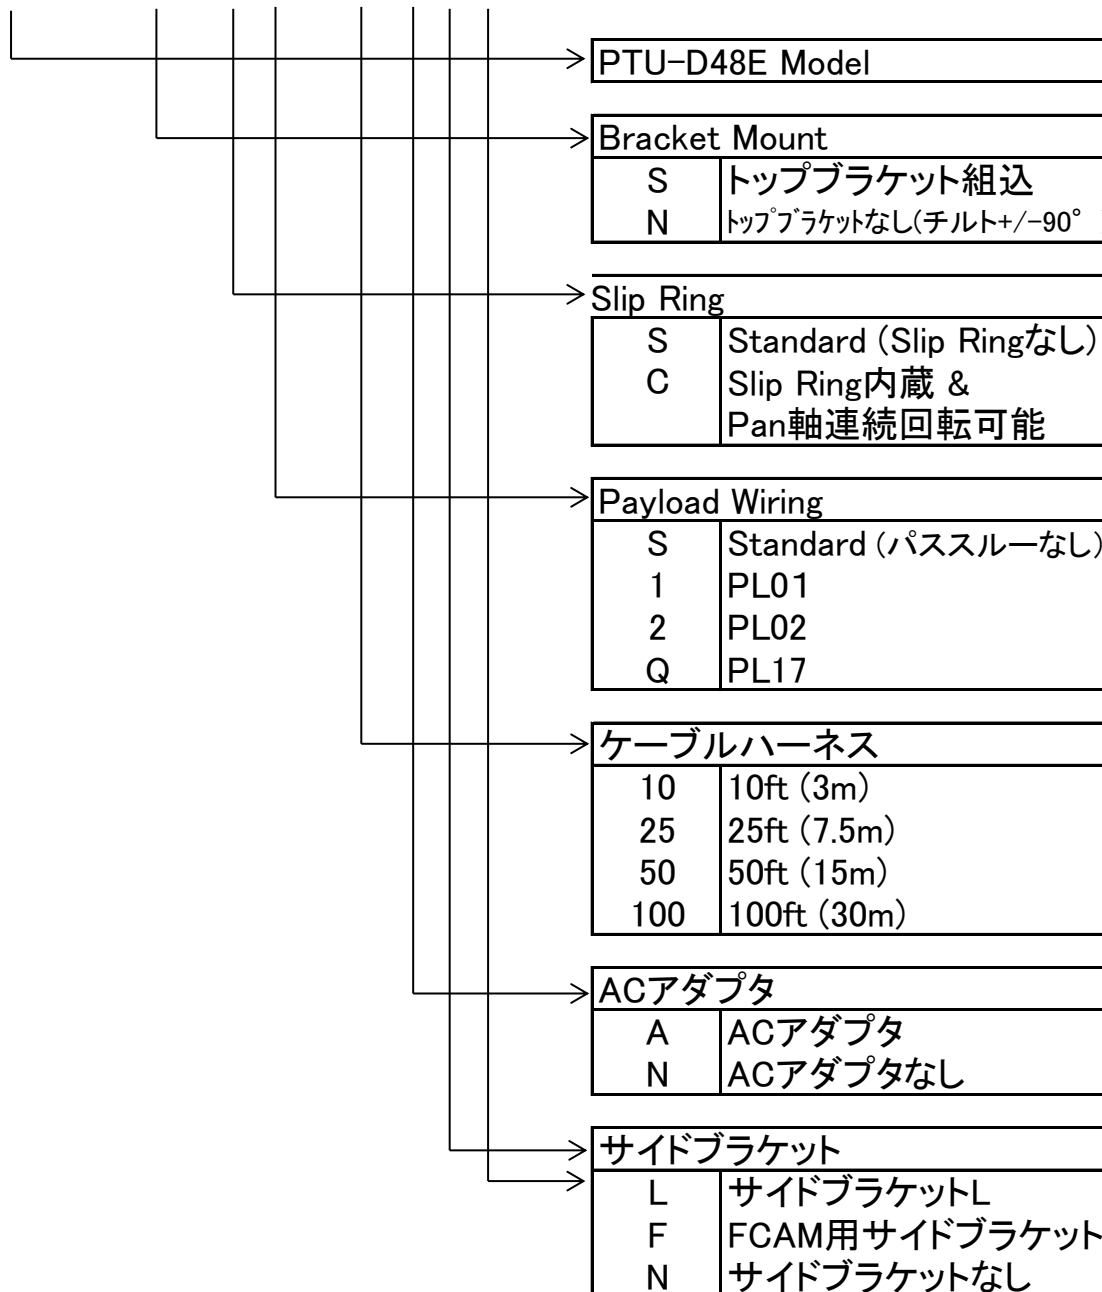

パンチルト雲台システム SPT-08 型番ガイド

SPT - 08 - S S - S S - 10 A N N

\* チルト+/-90° を選ぶ場合、Payload Wiringは Standard(パススルーなし)、あるいは、PL02のみとなります。